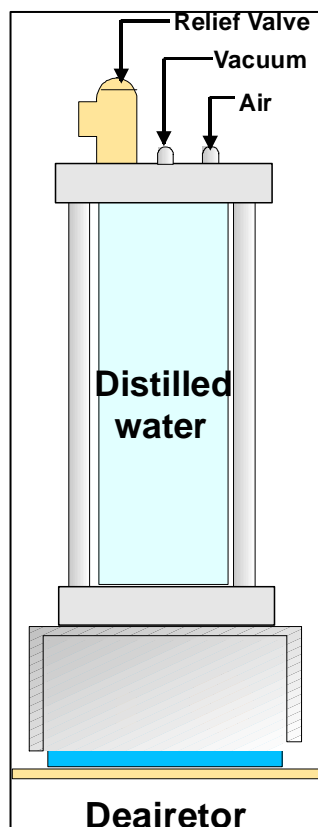

Deairetor

SPECIFICATION

- Power Supply : 220Vac
- Capacity : 6 Liter
- Brand : Geo-integration

GEO INTEGRATION CO.,LTD
 17,19 MOO,13 CHOKECHAI 4 ROAD
 SOI69,LAPHRAD,BANGKOK 10230
 TEL:(02) 931-1545/FAX:(02) 931-0743
 E-MAIL:sales@geo-integration.com
 WWW.geo-integration.com